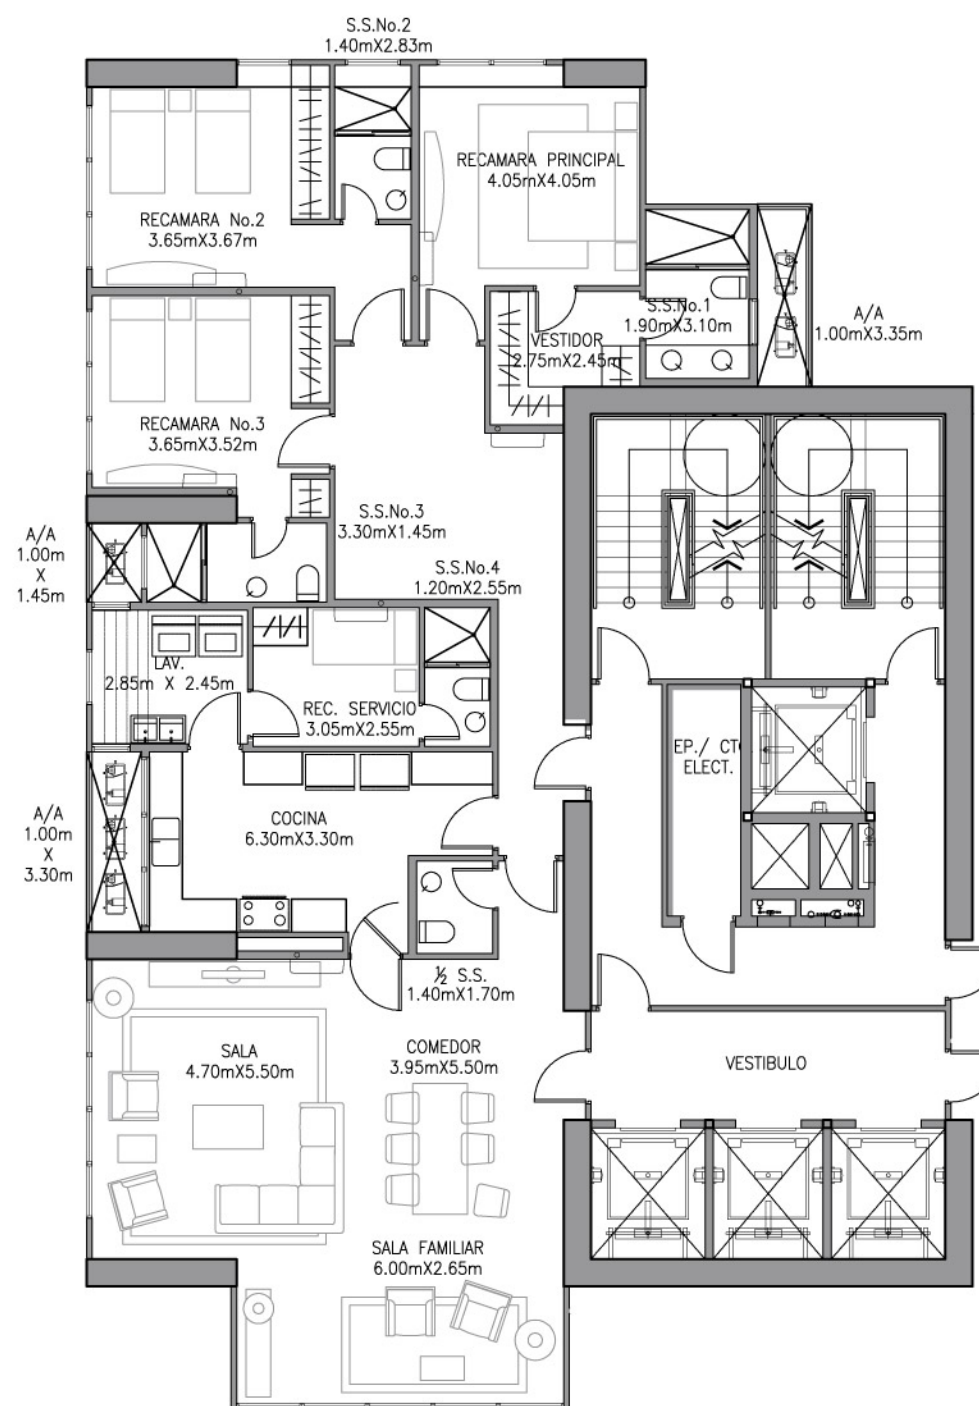

APARTAMENTO A

NIVEL 800 al 2600 con Balcón

NIVEL 2900 al 4200
Amplia sala comedor
con balcón cerrado

NIVEL 4300

Amplia sala comedor con balcón cerrado
Tercera recámara con baño

225.46 m²

Sala Principal
Comedor
Cocina
Recámara Principal
con walk-in-closet y amplio baño
Recámara secundaria con baño
Cuarto y baño de servicio