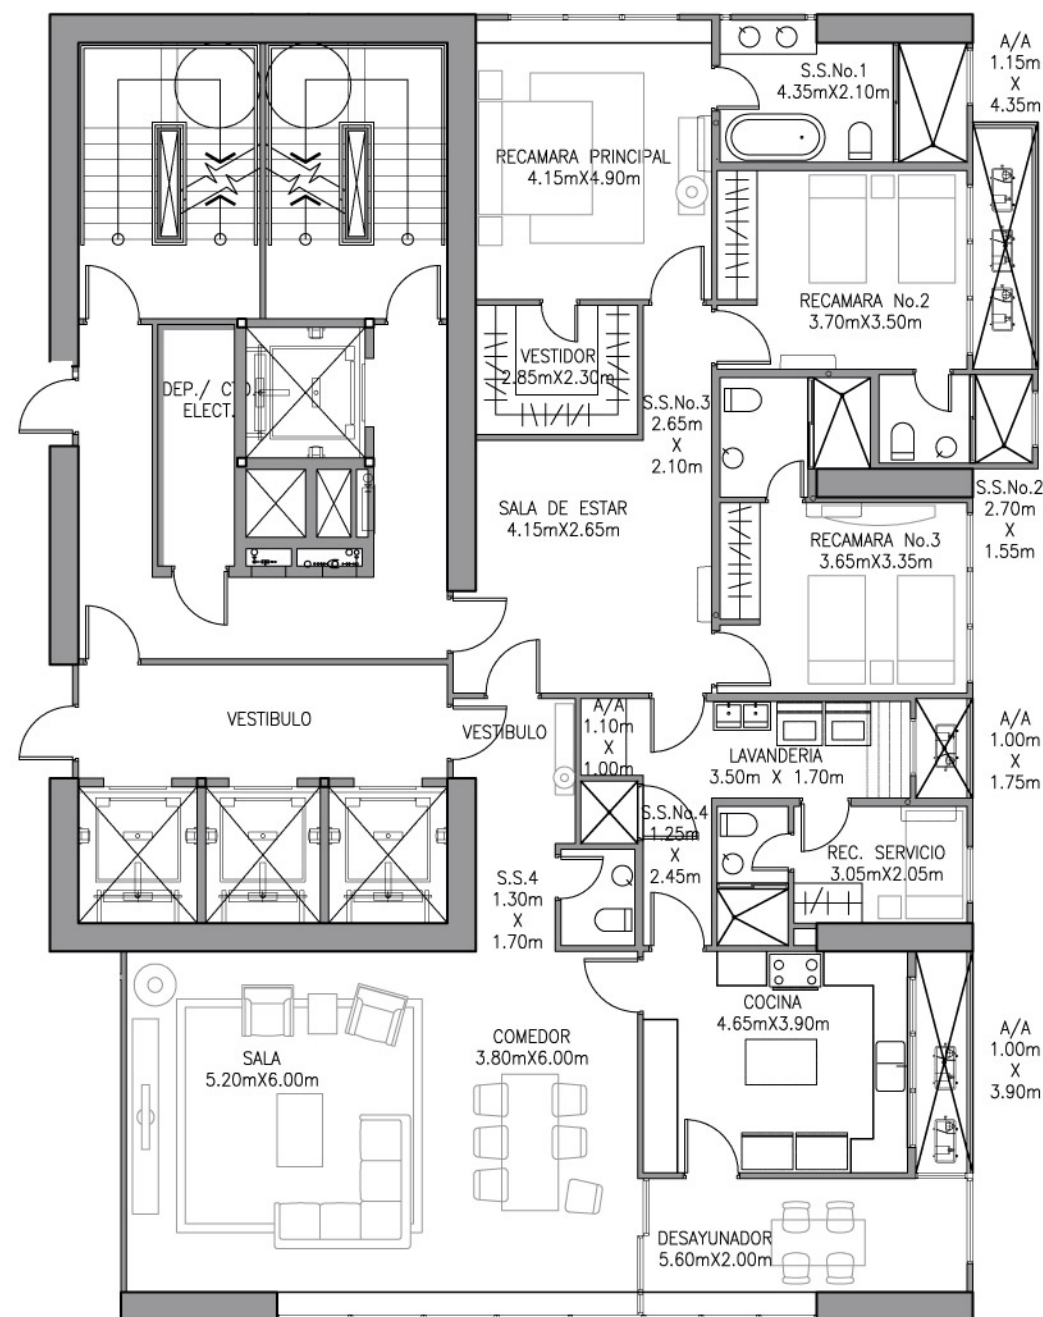

APARTAMENTO B

NIVEL 800 al 2500 con Balcón

NIVEL 2800 al 4200
Amplia sala comedor
con desayunoador

NIVEL 4300

Amplia sala comedor con desayunoador
Tercera recámara con baño
Sala de estar

241.89 m²

- Vestíbulo
- Sala Principal
- Comedor
- Cocina
- Recámara Principal con walk-in-closet y baño
- Recámara secundaria con baño
- Cuarto y baño de servicio