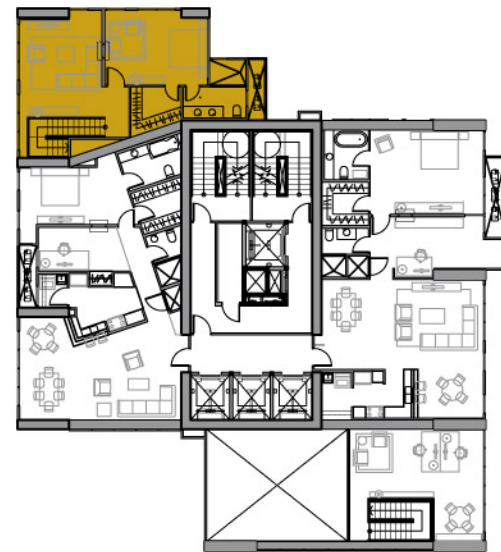

NIVEL INFERIOR 2700

82.42 m²

DUPLEX B
NIVELES 2800 Y 2700

- Comedor
- Sala de estar
- Cocina
- Recámara Principal con walk-in-closet
- amplio baño y sala familiar
- Recámaras secundarias con baño
- Cuarto y baño de servicio

NIVEL 2800

NIVEL 2700

NIVEL SUPERIOR
2800
225.46 m²