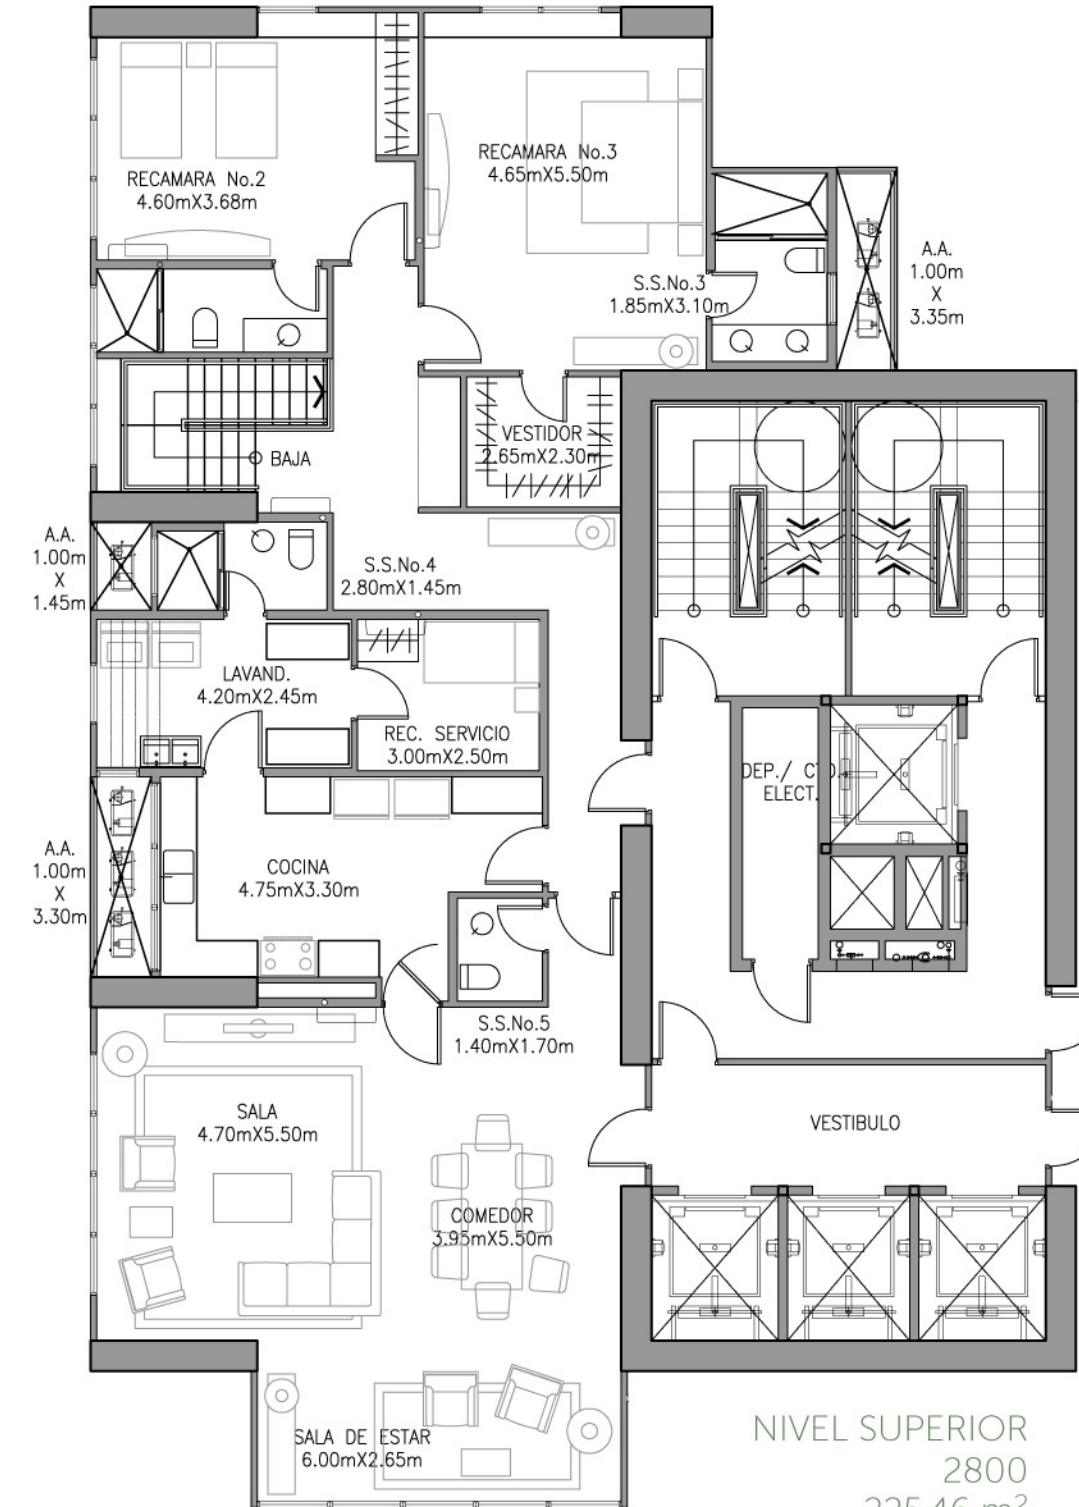

NIVEL INFERIOR 2700

82.42 m²

DUPLEX B
NIVELES 2800 Y 2700

- Comedor
- Sala de estar
- Cocina
- Recámara Principal con walk-in-closet
- amplio baño y sala familiar
- Recámaras secundarias con baño
- Cuarto y baño de servicio

NIVEL 2800

NIVEL 2700

NIVEL SUPERIOR
2800
225.46 m²